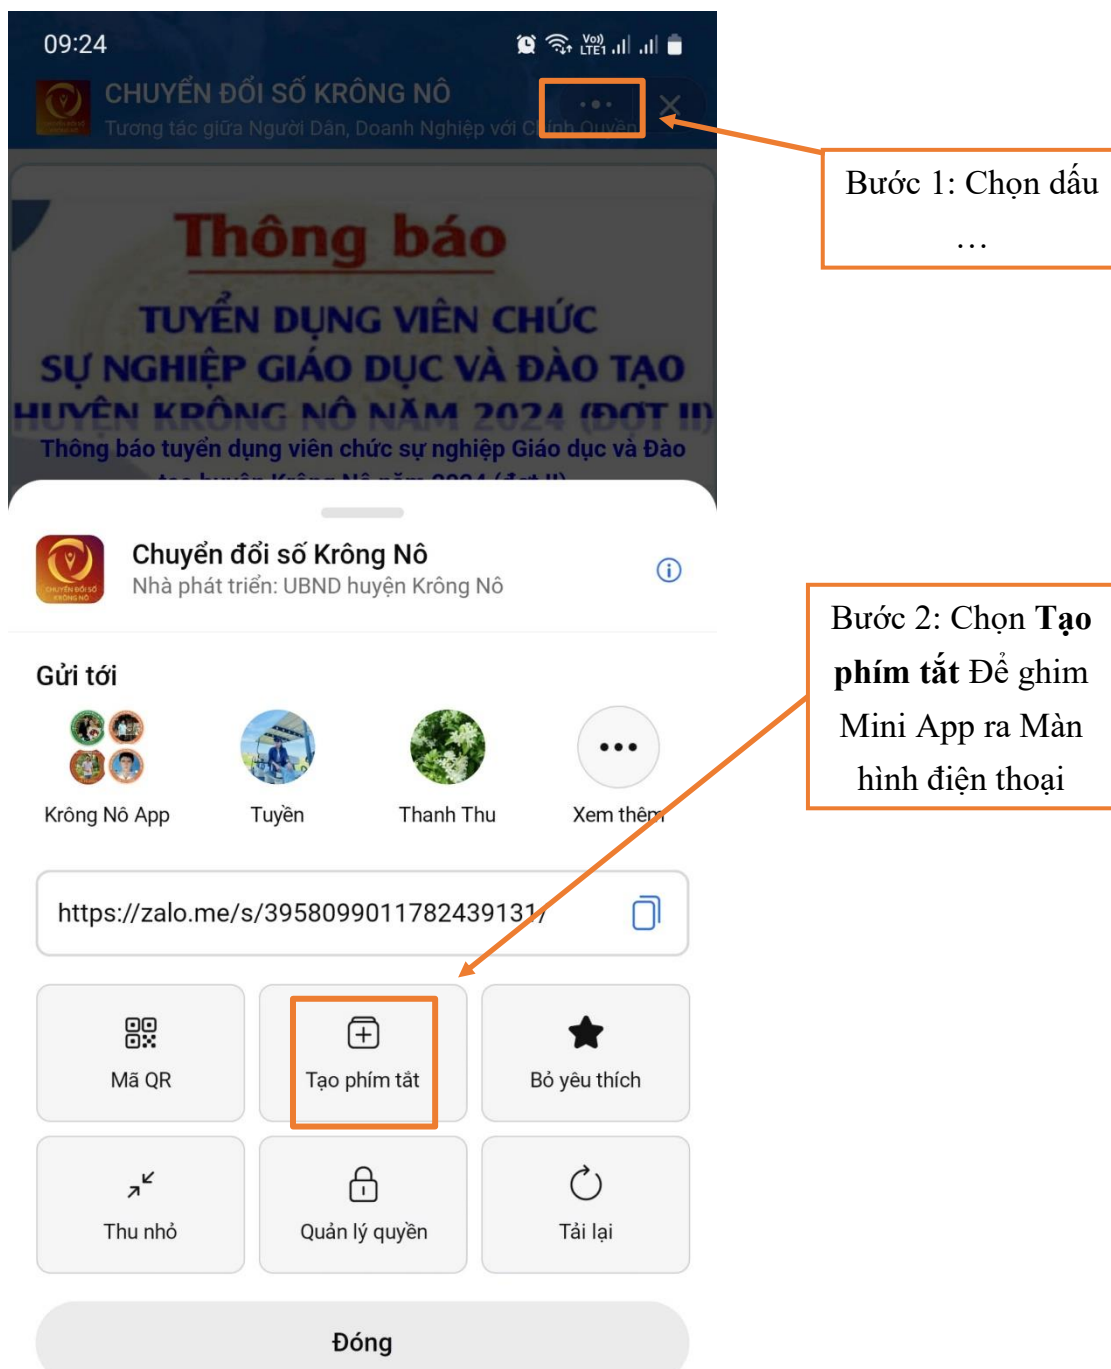

## I. Tìm kiếm, quan tâm và đưa Mini App ra màn hình chính điện thoại

### 1. Tìm kiếm

Người dân quan tâm Mini App Chuyển đổi số Krông Nô để tương tác, sử dụng dịch vụ công và nhận các tin tức từ UBND huyện Krông Nô.

**Bước 1:** Trên ứng dụng Zalo điện thoại di động, gõ từ khóa “Chuyển đổi số Krông Nô” để tìm kiếm, truy cập vào kết quả đầu tiên hoặc như hình.

Trên ứng dụng Zalo điện thoại di động, gõ từ khóa “Chuyển đổi số Krông Nô” để tìm kiếm – Chọn mục **Khám phá**

Chọn kết quả đầu tiên hoặc như hình

## Bước 2: Đưa Mini App ra màn hình chính điện thoại

Trên giao diện của Mini App Chuyển đổi số Krông Nô chọn:

**Lưu ý:** Mini App Chuyển đổi số Krông Nô không cần phải cài đặt và tương thích với nhiều loại thiết bị di động và hệ điều hành khác nhau.