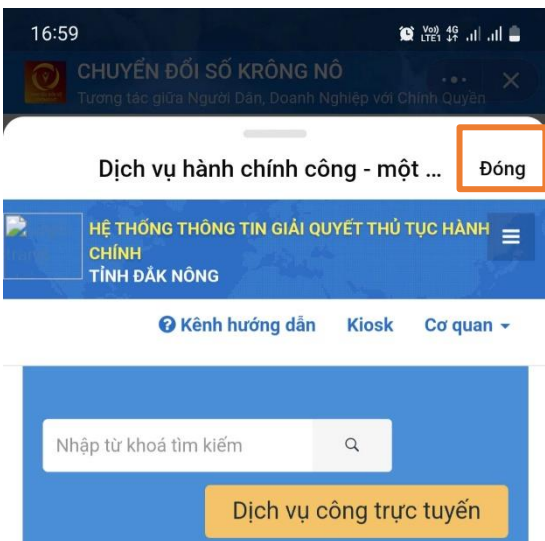

Sau khi Click vào mục để sử dụng nếu muốn thoát ra giao diện chính của Mini App thì chọn vào **Đóng**