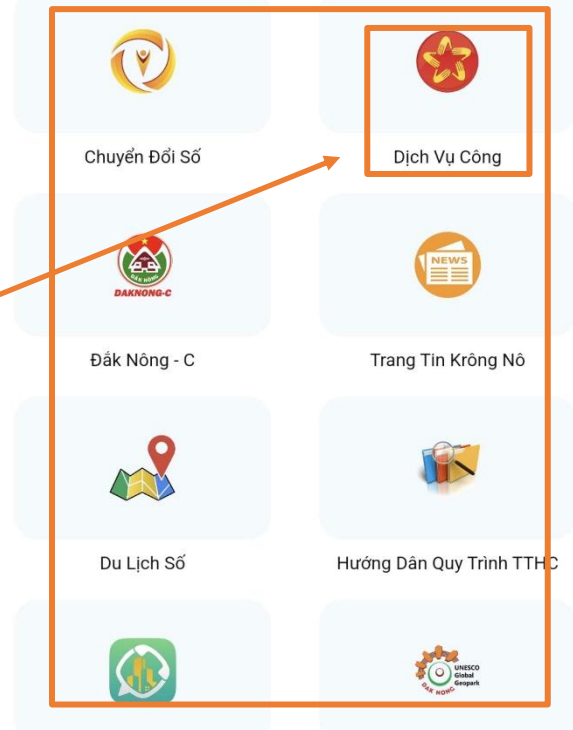

## Bước 2: Đưa Mini App ra màn hình chính điện thoại

Trên giao diện của Mini App Chuyển đổi số Krông Nô chọn:

**Lưu ý:** Mini App Chuyển đổi số Krông Nô không cần phải cài đặt và tương thích với nhiều loại thiết bị di động và hệ điều hành khác nhau.

Các chức năng chính của Mini App: Xem thêm ở Clip giới thiệu:

- Trên giao diện của Mini App Chuyển đổi số Krông Nô
- + Tin tức nổi bật, vuốt sang trái để xem các thông tin liên quan trên địa bàn huyện.....
- + Các chức năng của Mini App (08 mục như Chuyển đổi số; Dịch vụ công, Đắc Nông – C; Trang tin Krông Nô; Du lịch số; Hướng dẫn quy trình TTHC, Phản ánh kiến nghị; CVĐC Unesco Đắc Nông).
- + Danh mục kết nối: Cho phép kết nối đến cổng DVC Bảo hiểm xã hội, thủ tục cấp/ đổi GPLX; Các số điện thoại, đường dây nóng, bản đồ thời tiết, thông tin tuyển dụng.

+ Công dân kết nối: Cung cấp đường dẫn tới nội dung công khai Ngân sách – Dự toán; Thông tin tuyên truyền; Góp ý – Kiến nghị; Tra cứu Pháp điển.

+ Danh bạ: Cho phép quan tâm trao Zalo Oa chính thức của UBND huyện Krông Nô

Tin tức nổi bật, vượt sang trái để xem các thông tin liên quan trên địa bàn huyện.....

Các chức năng của Mini App (08 mục – Click vào từng mục để sử dụng hoặc được hướng dẫn sử dụng các chức năng)

Sau khi Click vào mục để sử dụng nếu muốn thoát ra giao diện chính của Mini App thì chọn vào **Đóng**