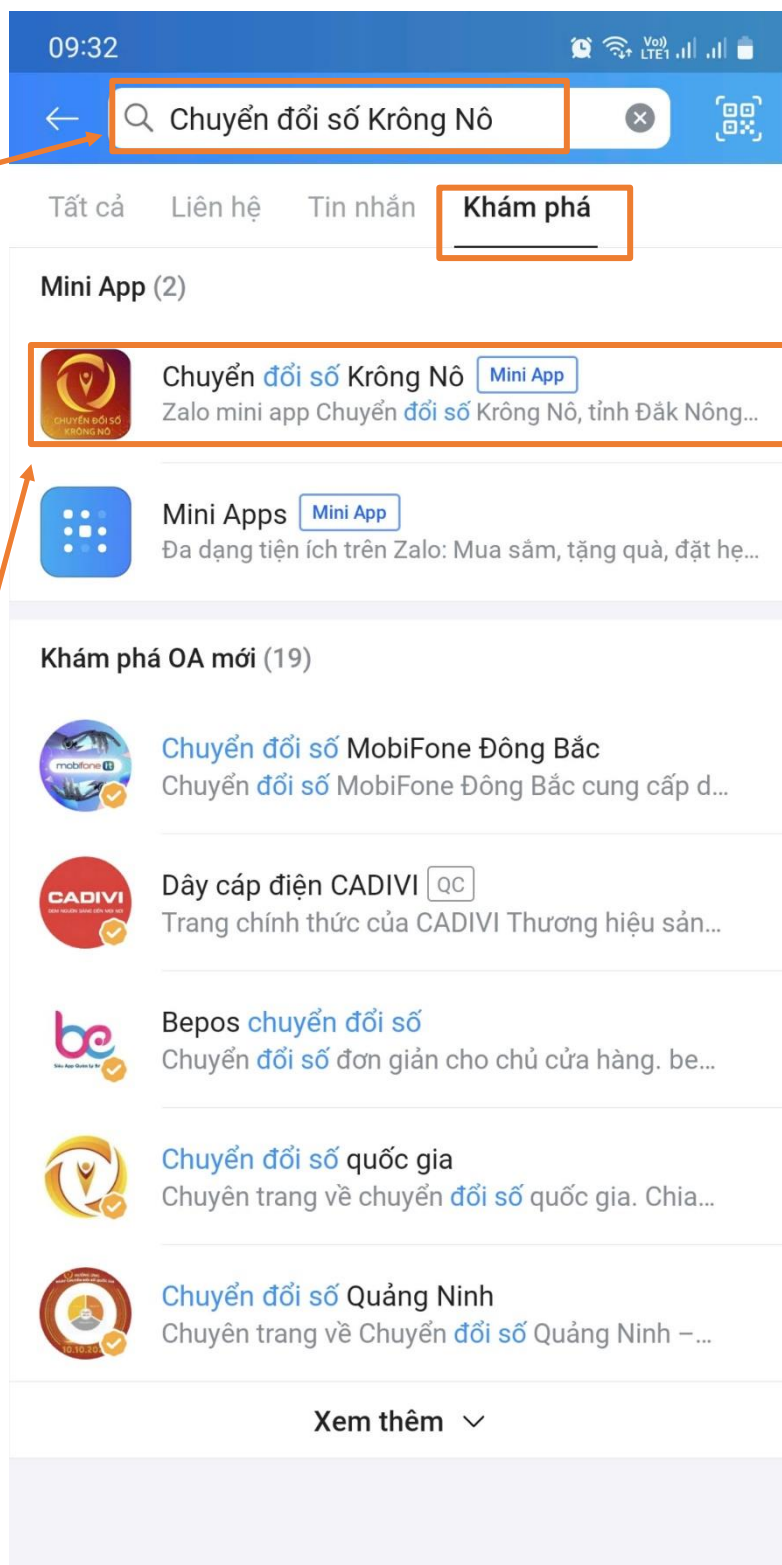

## ZALO MINI APP CHUYỂN ĐỔI SỐ KHÔNG NÔ

Mini app Chuyển đổi số Không Nô

## I. Tìm kiếm, quan tâm và đưa Mini App ra màn hình chính điện thoại

### 1. Tìm kiếm

Người dân quan tâm Mini App Chuyển đổi số Krông Nô để tương tác, sử dụng dịch vụ công và nhận các tin tức từ UBND huyện Krông Nô.

**Bước 1:** Trên ứng dụng Zalo điện thoại di động, gõ từ khóa “Chuyển đổi số Krông Nô” để tìm kiếm, truy cập vào kết quả đầu tiên hoặc như hình.

Trên ứng dụng Zalo điện thoại di động, gõ từ khóa “Chuyển đổi số Krông Nô” để tìm kiếm – Chọn mục **Khám phá**

Chọn kết quả đầu tiên hoặc như hình